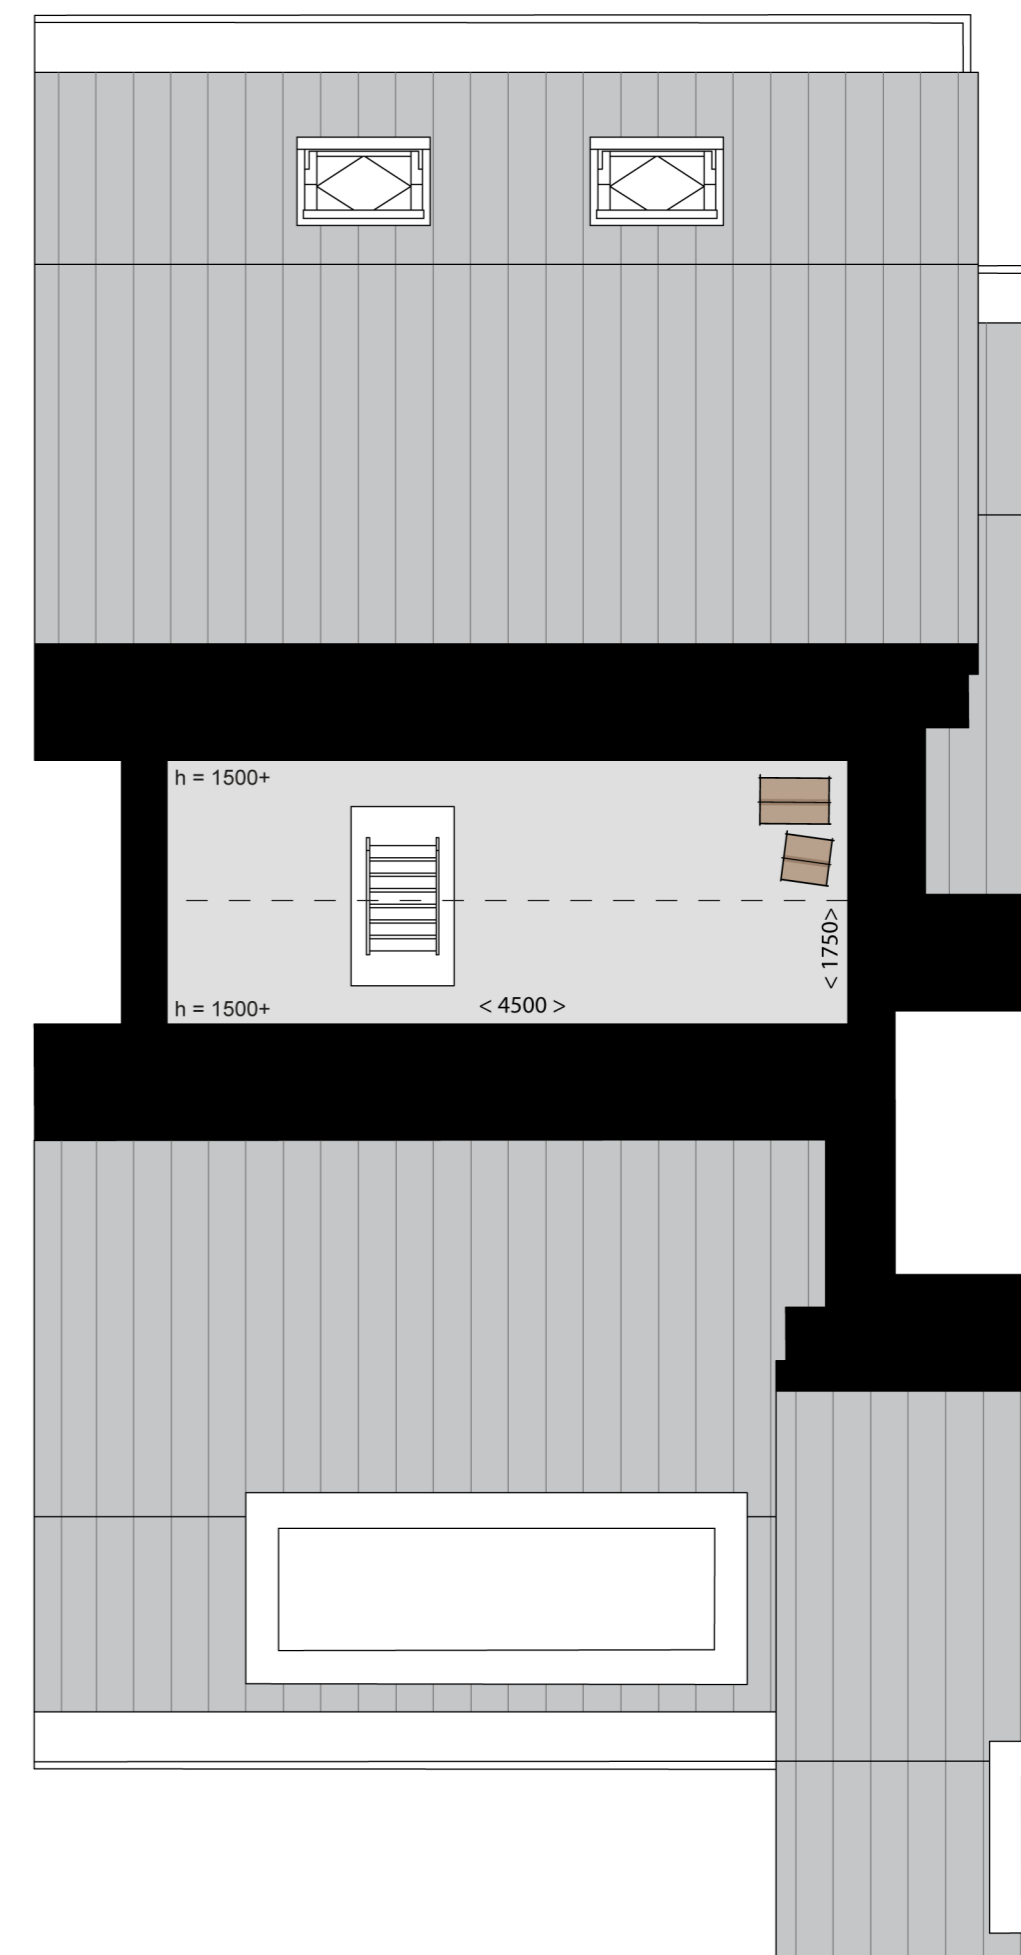

eerste verdieping

tweede verdieping

vliering

BOVENWONING (TUSSENWONING | OPEN TRAP)

bouwnummer 171 en 179 (getekend)
 bouwnummer 172 en 180 (gespiegeld)

WESTVAARTPARK
 HAZERSWOUDE - RIJNDIJK